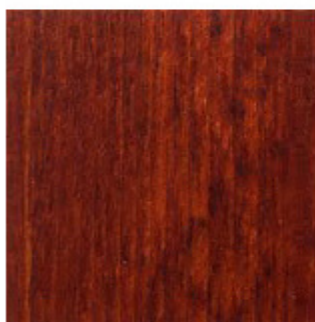

Bøg / Beech

BFK 40

1596

BFK 7

1595

BFK 32

NB02

BFK 29

Kirsebær/Cherry

Teak

Træfarver til de forskellige sofaer, barstole, lænestole, borde og stumtjenere.

Ben til barstole, ryglæn til barstole, ben til sofaer, ben til caféborde, stolpe til stumtjenere, sæder til stole, bordplader etc.